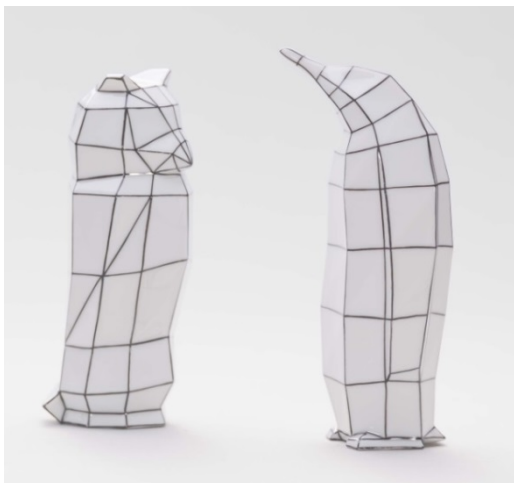

Die entstandenen Figuren Eule und Pinguin greifen die Formensprache der mit dem PRIX DÉCOUVERTES MAISON& OBJET 2012 ausgezeichneten 3D Papier-modelle einzigartig auf. Die typische, kantige Gestaltung kann statt in weiß auch wahlweise mit schwarzer Gratzzeichnung akzentuiert oder in einer stilbrechenden Bemalung erworben werden.

	Höhe	Art.-Nr.	Preis
Pinguin Xaver	12 cm	011 211 1910	329,-
Eule Isidor	12 cm	011 211 1911	329,-

NEU!

mostlikely cat by Augarten

EULE und PINGUIN haben jetzt eine kleine Schwester bekommen, die KATZENDOSE mostlikely (mit schwarzen Linien) und bemalt als ANGELA, benannt nach ihrer Dekordesignerin Angela Busch. Auch die KATZENDOSE präsentiert sich im typisch eckigen Design, das ihr das Aussehen nach gefaltetem Papier verleiht.

	Höhe	Breite	Art.-Nr.	Preis
Katzendose weiß	11 cm	10 cm	802 907 1000	149,-
Katzendose mostlikely (schwarze Linien)	11 cm	10 cm	802 907 7097	280,-
Katzendose Angela (Rose)	11 cm	10 cm	802 907 7099	280,-